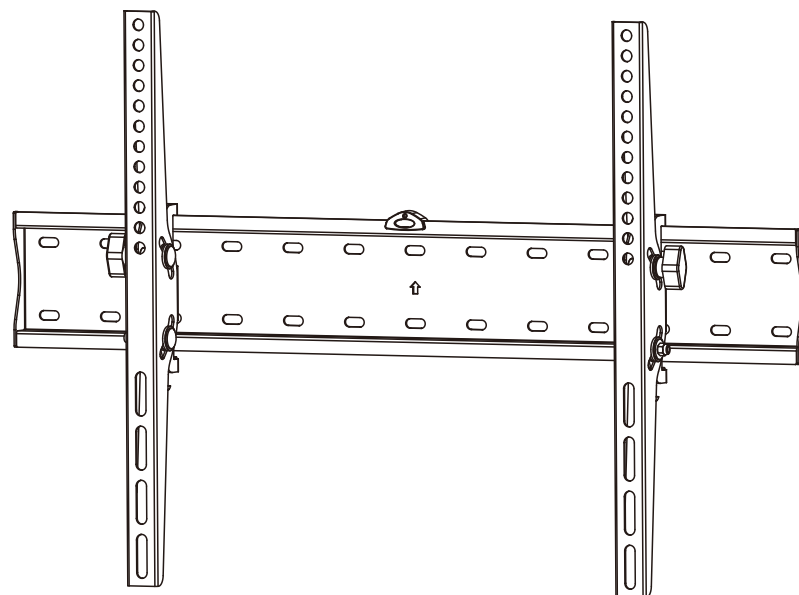

Ako imate bilo kakvih pitanja ili smatrate da vam je potrebna pomoć, obratite se mjestu kupnje za pomoć.

Navodila za montažo
Upute za instalaciju

TV STENSKI NOSILEC TV ZIDNI NOSAČ

RTM3680

Združljiv z VESA
200x200 300x200
400x200 300x300
400x300 400x400
600x400